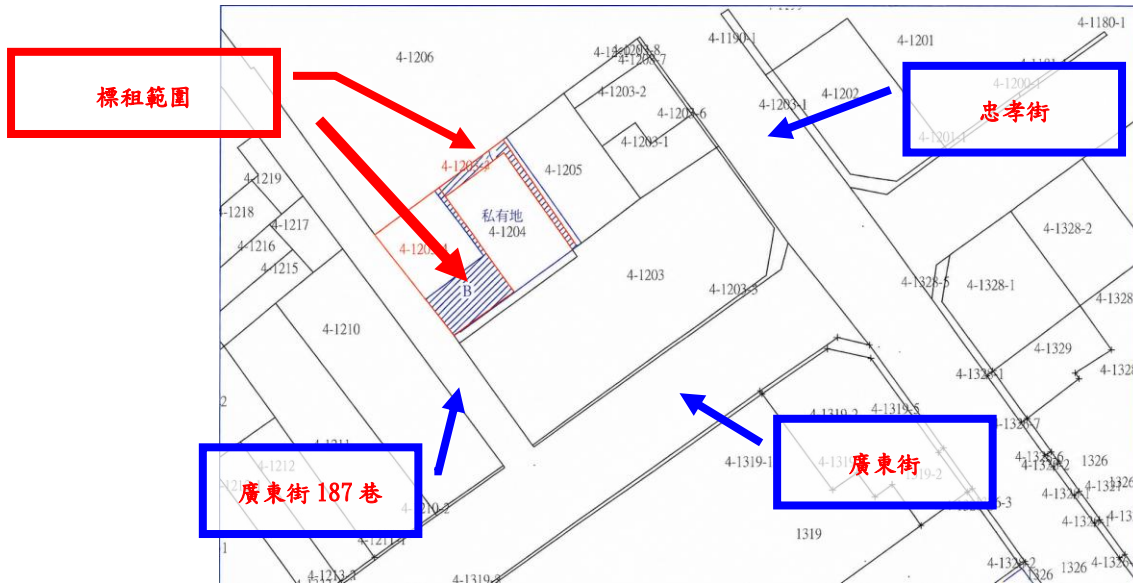

花蓮縣政府 115 年度招標第 1 批標租不動產(標號 1)

非屬標租公告內容，僅供參考使用，投標人應依地政機關核發資料自行查看相關位置，不得以本位置圖記載有誤而要求損害賠償或解除契約退還保證金。

土地標示：花蓮縣花蓮市主商段 1203、1205 地號

位置圖

照片一

照片二

花蓮縣政府 115 年度招標第 1 批標租不動產(標號 2)

非屬標租公告內容，僅供參考使用，投標人應依地政機關核發資料自行查看相關位置，不得以本位置圖記載有誤而要求損害賠償或解除契約退還保證金。

土地標示：花蓮縣花蓮市主商段 1203-4、1203-9 地號

位置圖

照片一

照片二