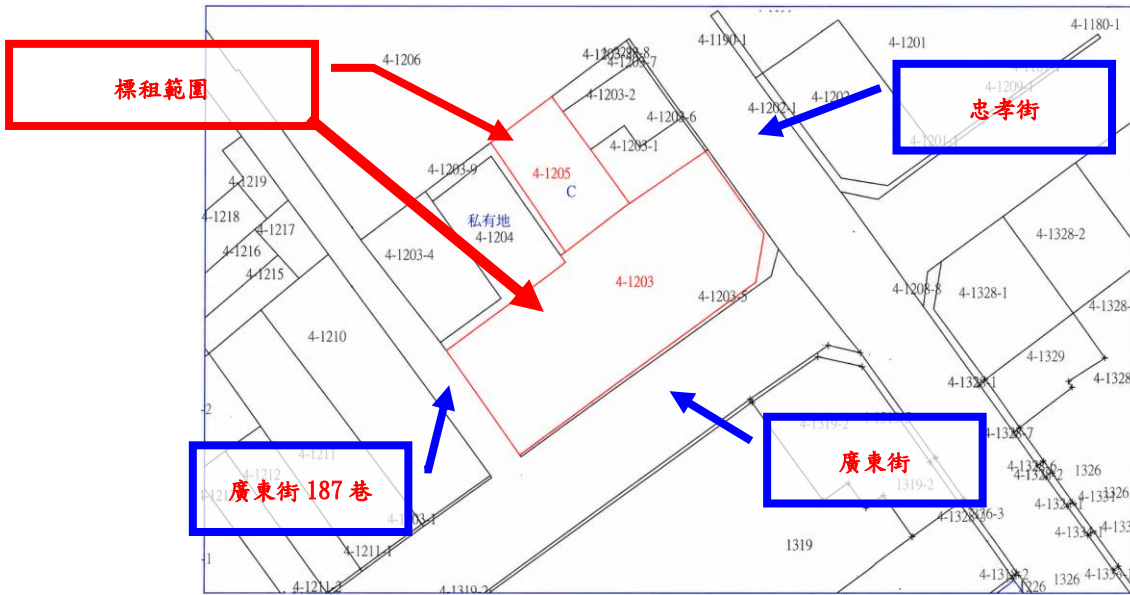

花蓮縣政府 115 年度招標第 1 批標租不動產(標號 1)

非屬標租公告內容，僅供參考使用，投標人應依地政機關核發資料自行查看相關位置，不得以本位置圖記載有誤而要求損害賠償或解除契約退還保證金。

土地標示：花蓮縣花蓮市主商段 1203、1205 地號

位置圖

照片一

照片二

花蓮縣政府 115 年度招標第 1 批標租不動產(標號 2)

非屬標租公告內容，僅供參考使用，投標人應依地政機關核發資料自行查看相關位置，不得以本位置圖記載有誤而要求損害賠償或解除契約退還保證金。

土地標示：花蓮縣花蓮市主商段 1203-4、1203-9 地號

位置圖

照片一

照片二